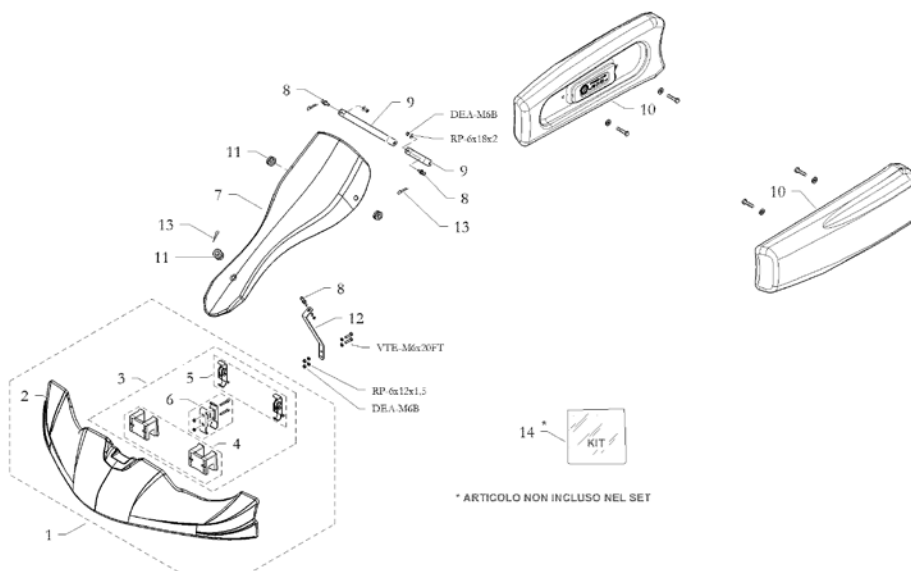

2. NOVITA' EASYKART 100 – 125

I nuovi Easykart 100 e 125 saranno equipaggiati con la carenatura anteriore KG 507.

Pos.	Cod. Articolo	Descrizione	Note
1	10.15865.00-BA	ASS. CARENATURA ANT. 507 SGANCIABILE	
2	40.15785.00-BA	CARENATURA ANTERIORE 507	
3	10.12697.00	KIT ATTACCO CARENATURA ANT. SGANC. CIK/20.	
4	10.12088.00-NE	PLACCHE FISS. CAREN. ANT. SGANC. KG CIK/20	
5	40.11718.00	KIT ATTACCO A SCATTO KG CIK/02	
6	40.11717.00-NE	SUPPORTO PARAURTI NERO KG	
7	40.13328.00-BA	MUSETTO KG 506	
8	20.3598.06	FISSAGGIO MUSETTO SFERICO	
9	20.7334.06	STAFFA SUPPORTO MUSETTO 20X3X175	
10	20.10601.18-BA	CARENATURA LATERALE FL12/17 EVO	
11	20.2996.18	GOMMINO PASSACAVO	
12	20.8947.06	STAFFA SUPPORTO 190 L	
13	40.6423.00	COPPIGLIA ELASTICA SAGOMATA 2x54	
14	10.15811.04	ADESIVO CAREN. ANT. 507 BIRELART 2022	
14	10.15182.04	ADES. LAT.EVO/MUS.506/SERB. EST. BIRELART 2021	

Si precisa che le versioni precedenti di carenatura anteriori previste nel regolamento tecnico del Trofeo 2021 potranno essere utilizzati per la stagione 2022 e seguenti. Quindi le suddette novità tecniche non comportano obbligo di aggiornamento dei modelli 2021 e precedenti.

A breve verrà pubblicato il nuovo regolamento tecnico e sportivo per l'anno 2022.

Per ulteriori informazioni e per l'acquisto dei nuovi particolari vi preghiamo di contattare direttamente i concessionari autorizzati Easykart, trovate la lista completa al seguente link:

<https://www.easykart.it/single-page.asp?id=1>

BIREL ART S.R.L.