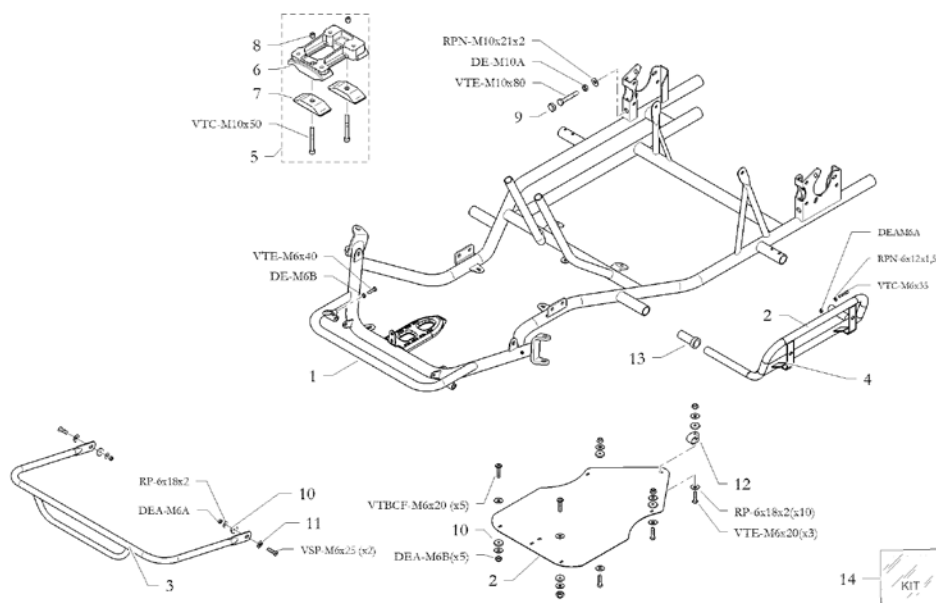

COMUNICATO N. 1 DEL 06/12/2021

OGGETTO: NUOVI EASYKART 2022:

- NOVITA' EASYKART 60 – EASYKART 60 ACADEMY
- NOVITA' EASYKART 100/125

1. NOVITA' EASYKART 60 – EASYKART 60 ACADEMY

- Nuovo telaio L28C-Y

Il telaio L28C-Y è stato modificato spostando le sedi dei supporti delle carenature laterali per permettere il montaggio delle carenature FREELINE MINI EVO.

Pos.	Cod. Articolo	Descrizione	Note
1	10.14661.00-RO	TELAIO MODELLO L28-CY	
2	20.1365.10	PIANALE L28	
3	10.14584.00-CR	PARAURTI ANT. D 510x260 KG MINI	
4	10.14510.00-CR	SUPP. CARENATURA LAT. SX MINI EVO	
4	10.14483.00-CR	SUPP. CARENATURA LAT. DX MINI EVO	
5	10.9259.00	ASSIEME PIASTRA MOTORE	
6	10.9181.00	PIASTRA MOTORE INCLINATA	
7	20.9206.06-ZN	CAVALLOTTO ACCIAIO	
8	20.1488.06	DADO PIASTRA MOTORE	
9	20.3201.18-NE	POMOLO FERMO PIASTRA MOTORE	
10	20.0636.18-NE	RONDELLA IN GOMMA	
11	20.3615.10-LU	ROSETTA SVASATA M6	
12	20.4011.18-NE	FASCETTA Ø20	
13	20.4885.20-NE	GOMMINO AMMORT.SUPPORTO CARENATURE	
14	20.15244.04	ADESIVO PIANALE UNIVERSALE	