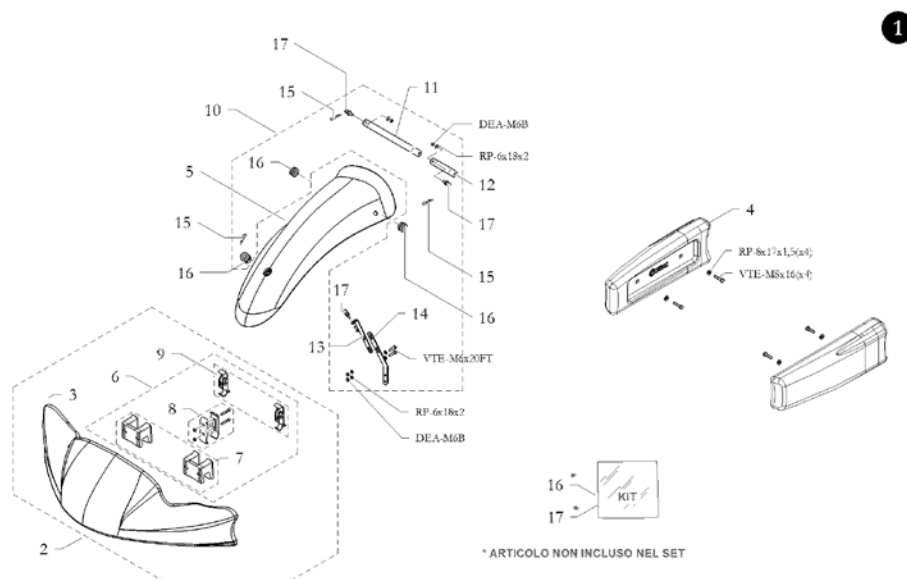

COMUNICATO N. 1 DEL 06/12/2021

OGGETTO: NUOVI EASYKART 2022:

- NOVITA' EASYKART 60 – EASYKART 60 ACADEMY
- NOVITA' EASYKART 100/125

1. NOVITA' EASYKART 60 – EASYKART 60 ACADEMY

- Nuovo telaio L28C-Y

Il telaio L28C-Y è stato modificato spostando le sedi dei supporti delle carenature laterali per permettere il montaggio delle carenature FREELINE MINI EVO.

Pos.	Cod. Articolo	Descrizione	Note
1	10.14661.00-RO	TELAIO MODELLO L28-CY	
2	20.1365.10	PIANALE L28	
3	10.14584.00-CR	PARAURTI ANT. D 510x260 KG MINI	
4	10.14510.00-CR	SUPP. CARENATURA LAT. SX MINI EVO	
4	10.14483.00-CR	SUPP. CARENATURA LAT. DX MINI EVO	
5	10.9259.00	ASSIEME PIASTRA MOTORE	
6	10.9181.00	PIASTRA MOTORE INCLINATA	
7	20.9206.06-ZN	CAVALLOTTO ACCIAIO	
8	20.1488.06	DADO PIASTRA MOTORE	
9	20.3201.18-NE	POMOLO FERMO PIASTRA MOTORE	
10	20.0636.18-NE	RONDELLA IN GOMMA	
11	20.3615.10-LU	ROSETTA SVASATA M6	
12	20.4011.18-NE	FASCETTA Ø20	
13	20.4885.20-NE	GOMMINO AMMORT.SUPPORTO CARENATURE	
14	20.15244.04	ADESIVO PIANALE UNIVERSALE	

• Nuove carenature anteriori e laterali

I nuovi Easykart 60 e 60 Academy saranno equipaggiati con la carenatura anteriore e musetto portanumero KG MK20, e carenature laterali FREELINE MINI EVO. Vengono cambiati anche i supporti delle carenature laterali e le staffe per il fissaggio del nuovo musetto portanumero.