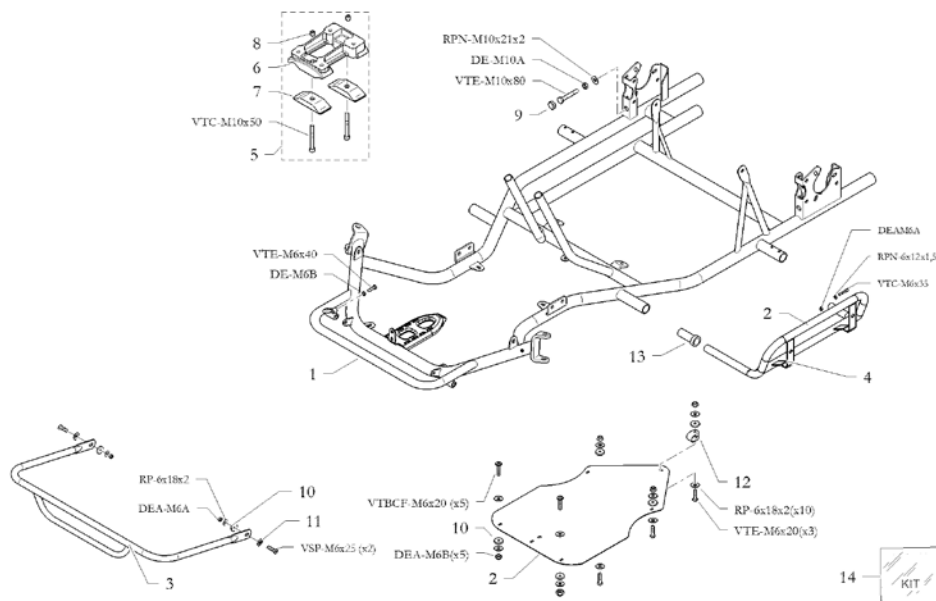

BULLETIN N. 1 OF 06/12/2021

SUBJECT: NEW EASYKART 2022:

- EASYKART 60 – EASYKART 60 ACADEMY NEWS
- EASYKART 100/125 NEWS

1. EASYKART 60 – EASYKART 60 ACADEMY - NEWS

• New frame L28C-Y

The frame L28C-Y has been modified by moving the supports of the side pods to allow the assembly of the FREELINE MINI EVO pods.

Pos.	Cod. Articolo	Descrizione	Note
1	10.14661.00-RO	TELAIO MODELLO L28-CY	
2	20.1365.10	PIANALE L28	
3	10.14584.00-CR	PARAURTI ANT. D 510x260 KG MINI	
4	10.14510.00-CR	SUPP. CARENATURA LAT. SX MINI EVO	
4	10.14483.00-CR	SUPP. CARENATURA LAT. DX MINI EVO	
5	10.9259.00	ASSIEME PIASTRA MOTORE	
6	10.9181.00	PIASTRA MOTORE INCLINATA	
7	20.9206.06-ZN	CAVALLOTTO ACCIAIO	
8	20.1488.06	DADO PIASTRA MOTORE	
9	20.3201.18-NE	POMOLO FERMO PIASTRA MOTORE	
10	20.0636.18-NE	RONDELLA IN GOMMA	
11	20.3615.10-LU	ROSETTA SVASATA M6	
12	20.4011.18-NE	FASCETTA Ø20	
13	20.4885.20-NE	GOMMINO AMMORT.SUPPORTO CARENATURE	
14	20.15244.04	ADESIVO PIANALE UNIVERSALE	

Pos.	Cod. Articolo	Descrizione	Note
1	10.15908.00-BA	ASS. CAR. ANT MK20 + MUSET. MK20 +LAT MINI EVO	
2	10.15907.00-BA	ASS. CARENATURA ANT. MK20 SGANCIABILE	
3	40.14795.00-BA	CARENATURA ANTERIORE MK20 KGI	
4	10.14323.00-BA	CARENATURA LATERALE MINI EVO	
5	40.14796.00-BA	MUSETTO MK20 KG	
6	10.12967.00	KIT ATTACCO CARENATURA ANT. SGANC. CIK/20	
7	10.12088.00-NE	PLACCHE FISS. CAREN. ANT. SGANC. KG CIK/20	
8	40.11717.00-NE	SUPPORTO PARAURTI NERO KG	
9	40.11718.00	KIT ATTACCO A SCATTO KG CIK/02	
10	10.15290.00	ASSIEME STAFFE FISS. MUSETTO MK20	
11	20.15282.06-ZN	STAFFA DX SUPPORTO MUSETTO MK20	
12	20.15283.06-ZN	STAFFA SX SUPPORTO MUSETTO MK20	
13	20.15284.06-ZN	STAFFA SUPPORTO SUPERIORE MUSETTO MK20	
14	20.15285.06-ZN	STAFFA SUPPORTO INFERIORE MUSETTO MK20	
15	40.6423.00	COPIGLIA ELASTICA SAGOMATA 2x54	
16	20.2996.20	GOMMINO PASSACAVO	
17	20.3598.06	FISSAGGIO MUSETTO SFERICO	
18	10.15236.04	ADESIVI CAR. ANT.MK20, PN MK20 SERB. 4L BIRELART 2021	
19	10.15190.04	ADESIVI CAREN. LAT. MINI EVO BIRELART 2021	