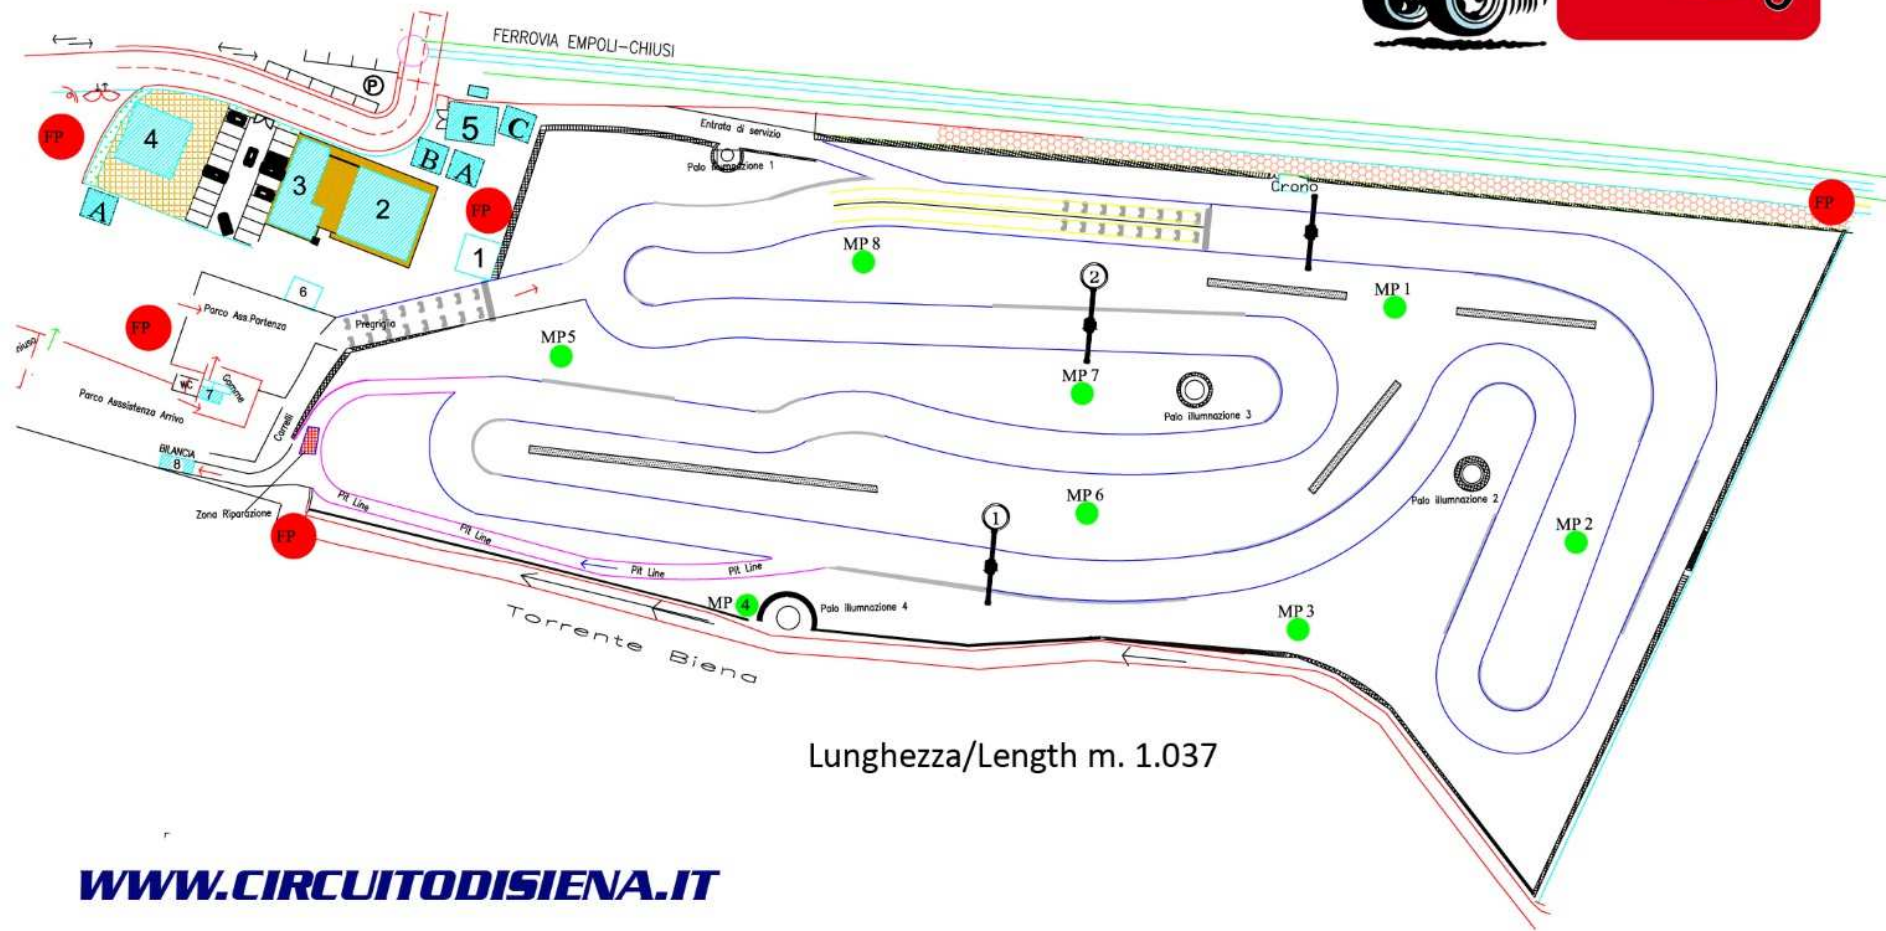

easykart
TROPHY

Lunghezza/Length m. 1.037

WWW.CIRCUITODISIENA.IT