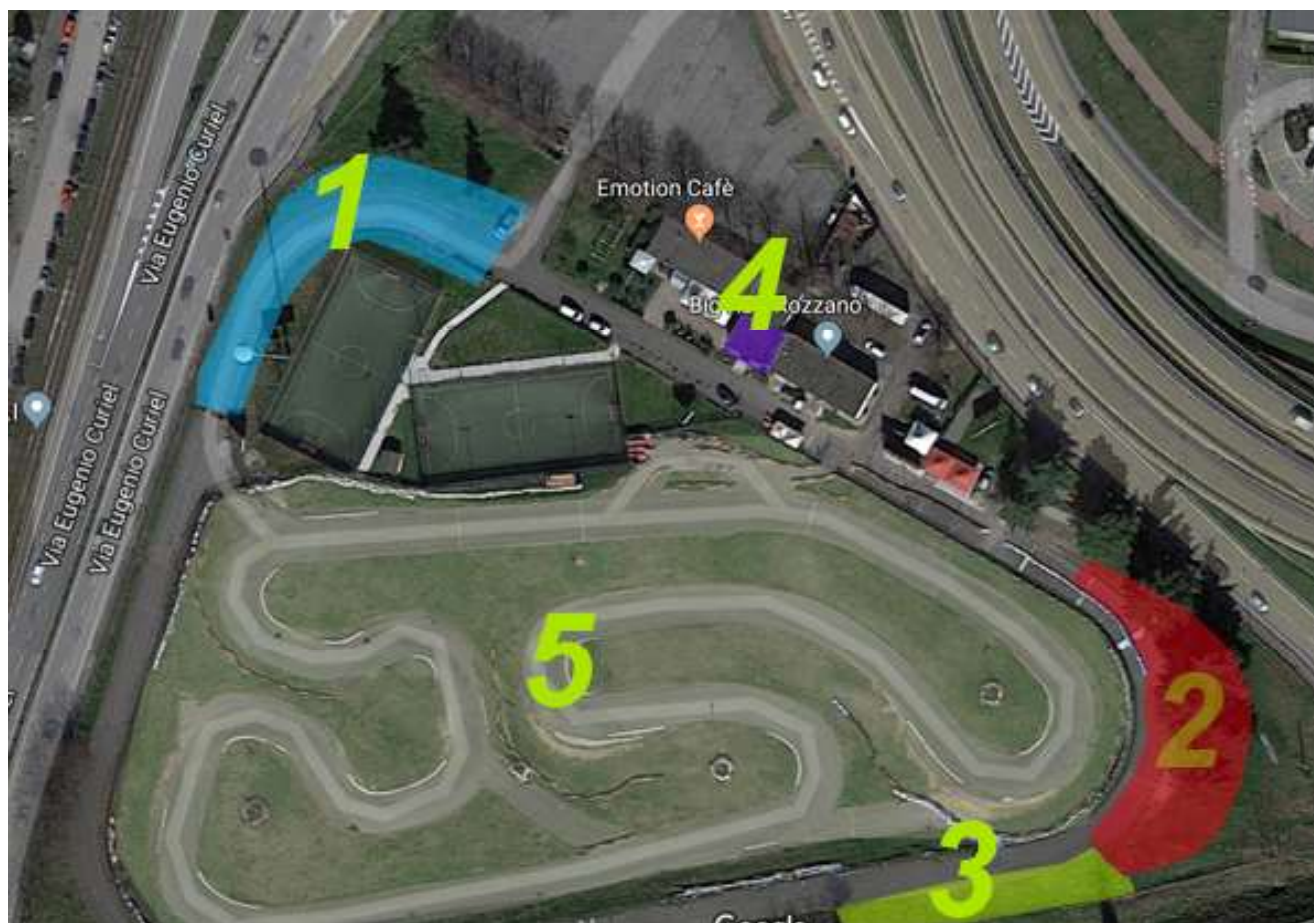

Festival Karting School Birel ART

21 Aprile 2018 Big Kart (Rozzano)

Pista in esclusiva per tutte le categorie EASYKART 50-60-100-125
N.B. Obbligatoria l'iscrizione online

by SABINO DE CASTRO.com

APERTURA ISCRIZIONI 5 APRILE 2018

CHIUSURA ISCRIZIONI 17 APRILE 2018

by SABINO DE CASTRO.com

21 APRILE BIG KART (Rozzano)

09:00 9:15 - 9:30	RITROVO IN KARTODROMO ISCRIZIONI	CAT.	TEMPO
9:45 - 10:00	1° SESSIONE	50	15'
10:00 - 10:15	1° SESSIONE	60	15'
10:15 - 10:30	1° SESSIONE	100	15'
10:30 - 10:45	1° SESSIONE	125	15'
10:45 - 11:00	2° SESSIONE	50	15'
11:00 - 11:15	2° SESSIONE	60	15'
11:15 - 11:30	2° SESSIONE	100	15'
11:30 - 11:45	2° SESSIONE	125	15'
11:45 - 12:00	3° SESSIONE	50	15'
12:00 - 12:15	3° SESSIONE	60	15'
12:15 - 12:30	3° SESSIONE	100	15'
12:30 - 12:45	3° SESSIONE	125	15'
12:45 - 13:00	FOTO DI GRUPPO	50-60-100-125	15'
13:00 - 13:15	4° SESSIONE	50	15'
13:15 - 13:30	4° SESSIONE	60	15'
13:30 - 13:45	4° SESSIONE	100	15'
13:45 - 14:00	4° SESSIONE	125	15'
14:00 - 14:15	5° SESSIONE	50	15'
14:15 - 14:30	5° SESSIONE	60	15'
14:30 - 14:45	5° SESSIONE	100	15'
14:45 - 15:00	5° SESSIONE	125	15'
15:00 - 15:15	6° SESSIONE	50	15'
15:15 - 15:30	6° SESSIONE	60	15'
15:30 - 15:45	6° SESSIONE	100	15'
15:45 - 16:00	6° SESSIONE	125	15'

COME ARRIVARE

Uscita 7 Bis

n.b. nel disegno è indicato il tragitto in direzione Bologna

AREE KARTODROMO

- **1 PARCHEGGIO AUTO PRIVATE**
- **2 BOX KARTING SCHOOL BIREL ART**
- **3 ZONA KART PRIVATI BIREL ART**
- **4 SEGRETERIA PER ISCRIZIONI**
- **5 PISTA, PUO' ACCEDERE SOLO IL PERSONALE BIREL ART**

CATEGORIE EASYKART

50 TRAINING
corona 80

60 EASYKART
corona 82

100 EASYKART
corona 86

125 EASYKART
corona 86

***birel*ART**

dott.Sabino de Castro

DIRETTORE KARTING SCHOOL BIRELART