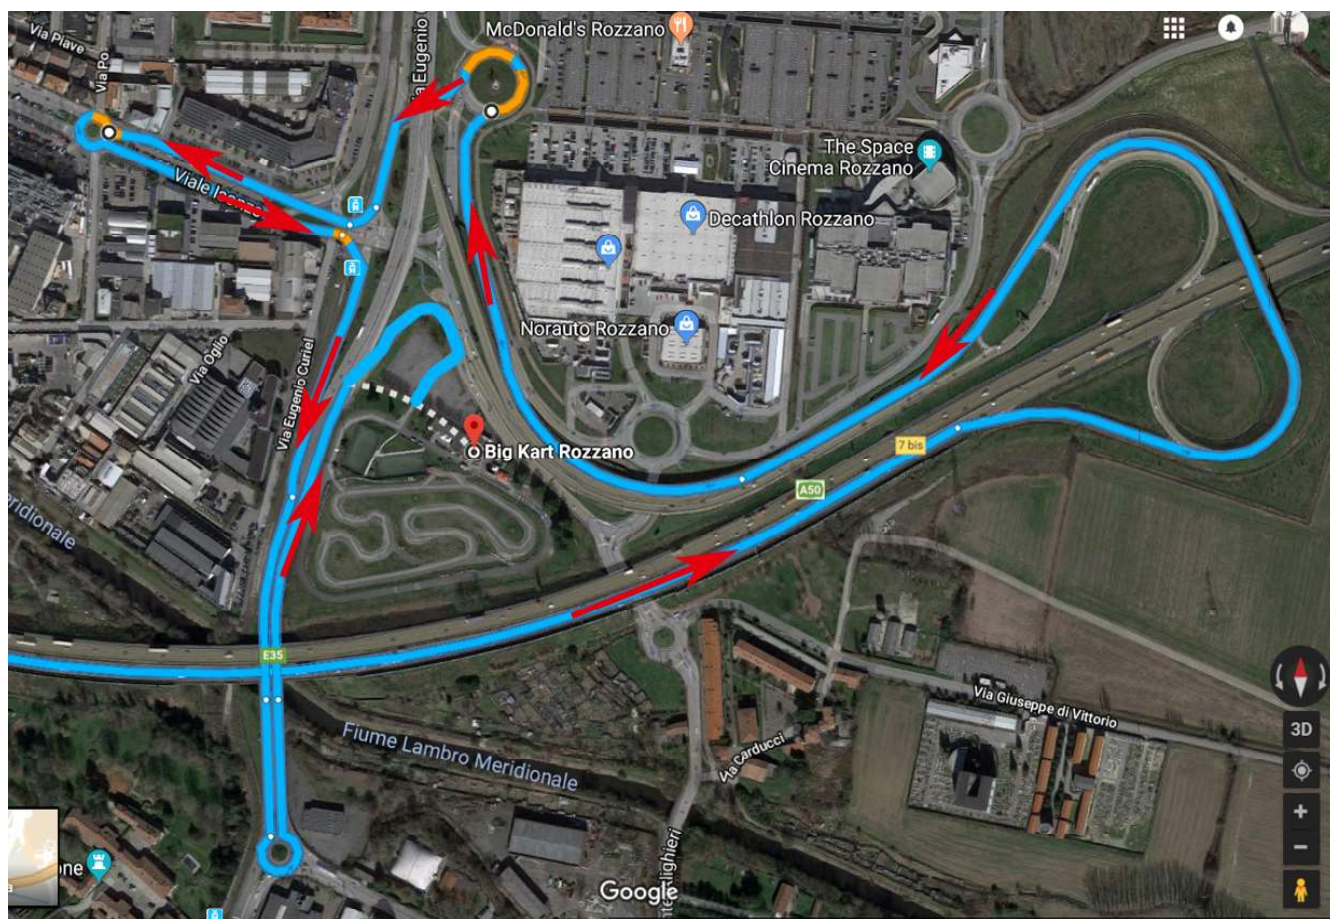

Festival Karting School Birel ART

21 Aprile 2018 Big Kart (Rozzano)

Pista in esclusiva per tutte le categorie EASYKART 50-60-100-125
N.B. Obbligatoria l'iscrizione online

by SABINO DE CASTRO.com

APERTURA ISCRIZIONI 5 APRILE 2018

CHIUSURA ISCRIZIONI 17 APRILE 2018

by SABINO DE CASTRO.com

21 APRILE BIG KART (Rozzano)

09:00 9:15 - 9:30	RITROVO IN KARTODROMO ISCRIZIONI	CAT.	TEMPO
9:45 - 10:00	1° SESSIONE	50	15'
10:00 - 10:15	1° SESSIONE	60	15'
10:15 - 10:30	1° SESSIONE	100	15'
10:30 - 10:45	1° SESSIONE	125	15'
10:45 - 11:00	2° SESSIONE	50	15'
11:00 - 11:15	2° SESSIONE	60	15'
11:15 - 11:30	2° SESSIONE	100	15'
11:30 - 11:45	2° SESSIONE	125	15'
11:45 - 12:00	3° SESSIONE	50	15'
12:00 - 12:15	3° SESSIONE	60	15'
12:15 - 12:30	3° SESSIONE	100	15'
12:30 - 12:45	3° SESSIONE	125	15'
12:45 - 13:00	FOTO DI GRUPPO	50-60-100-125	15'
13:00 - 13:15	4° SESSIONE	50	15'
13:15 - 13:30	4° SESSIONE	60	15'
13:30 - 13:45	4° SESSIONE	100	15'
13:45 - 14:00	4° SESSIONE	125	15'
14:00 - 14:15	5° SESSIONE	50	15'
14:15 - 14:30	5° SESSIONE	60	15'
14:30 - 14:45	5° SESSIONE	100	15'
14:45 - 15:00	5° SESSIONE	125	15'
15:00 - 15:15	6° SESSIONE	50	15'
15:15 - 15:30	6° SESSIONE	60	15'
15:30 - 15:45	6° SESSIONE	100	15'
15:45 - 16:00	6° SESSIONE	125	15'

COME ARRIVARE

Uscita 7 Bis

n.b. nel disegno è indicato il tragitto in direzione Bologna

AREE KARTODROMO

- **1 PARCHEGGIO AUTO PRIVATE**
- **2 BOX KARTING SCHOOL BIREL ART**
- **3 ZONA KART PRIVATI BIREL ART**
- **4 SEGRETERIA PER ISCRIZIONI**
- **5 PISTA, PUO' ACCEDERE SOLO IL PERSONALE BIREL ART**

CATEGORIE EASYKART

50 TRAINING
corona 80

60 EASYKART
corona 82

100 EASYKART
corona 86

125 EASYKART
corona 86

***birel*ART**

dott.Sabino de Castro

DIRETTORE KARTING SCHOOL BIRELART