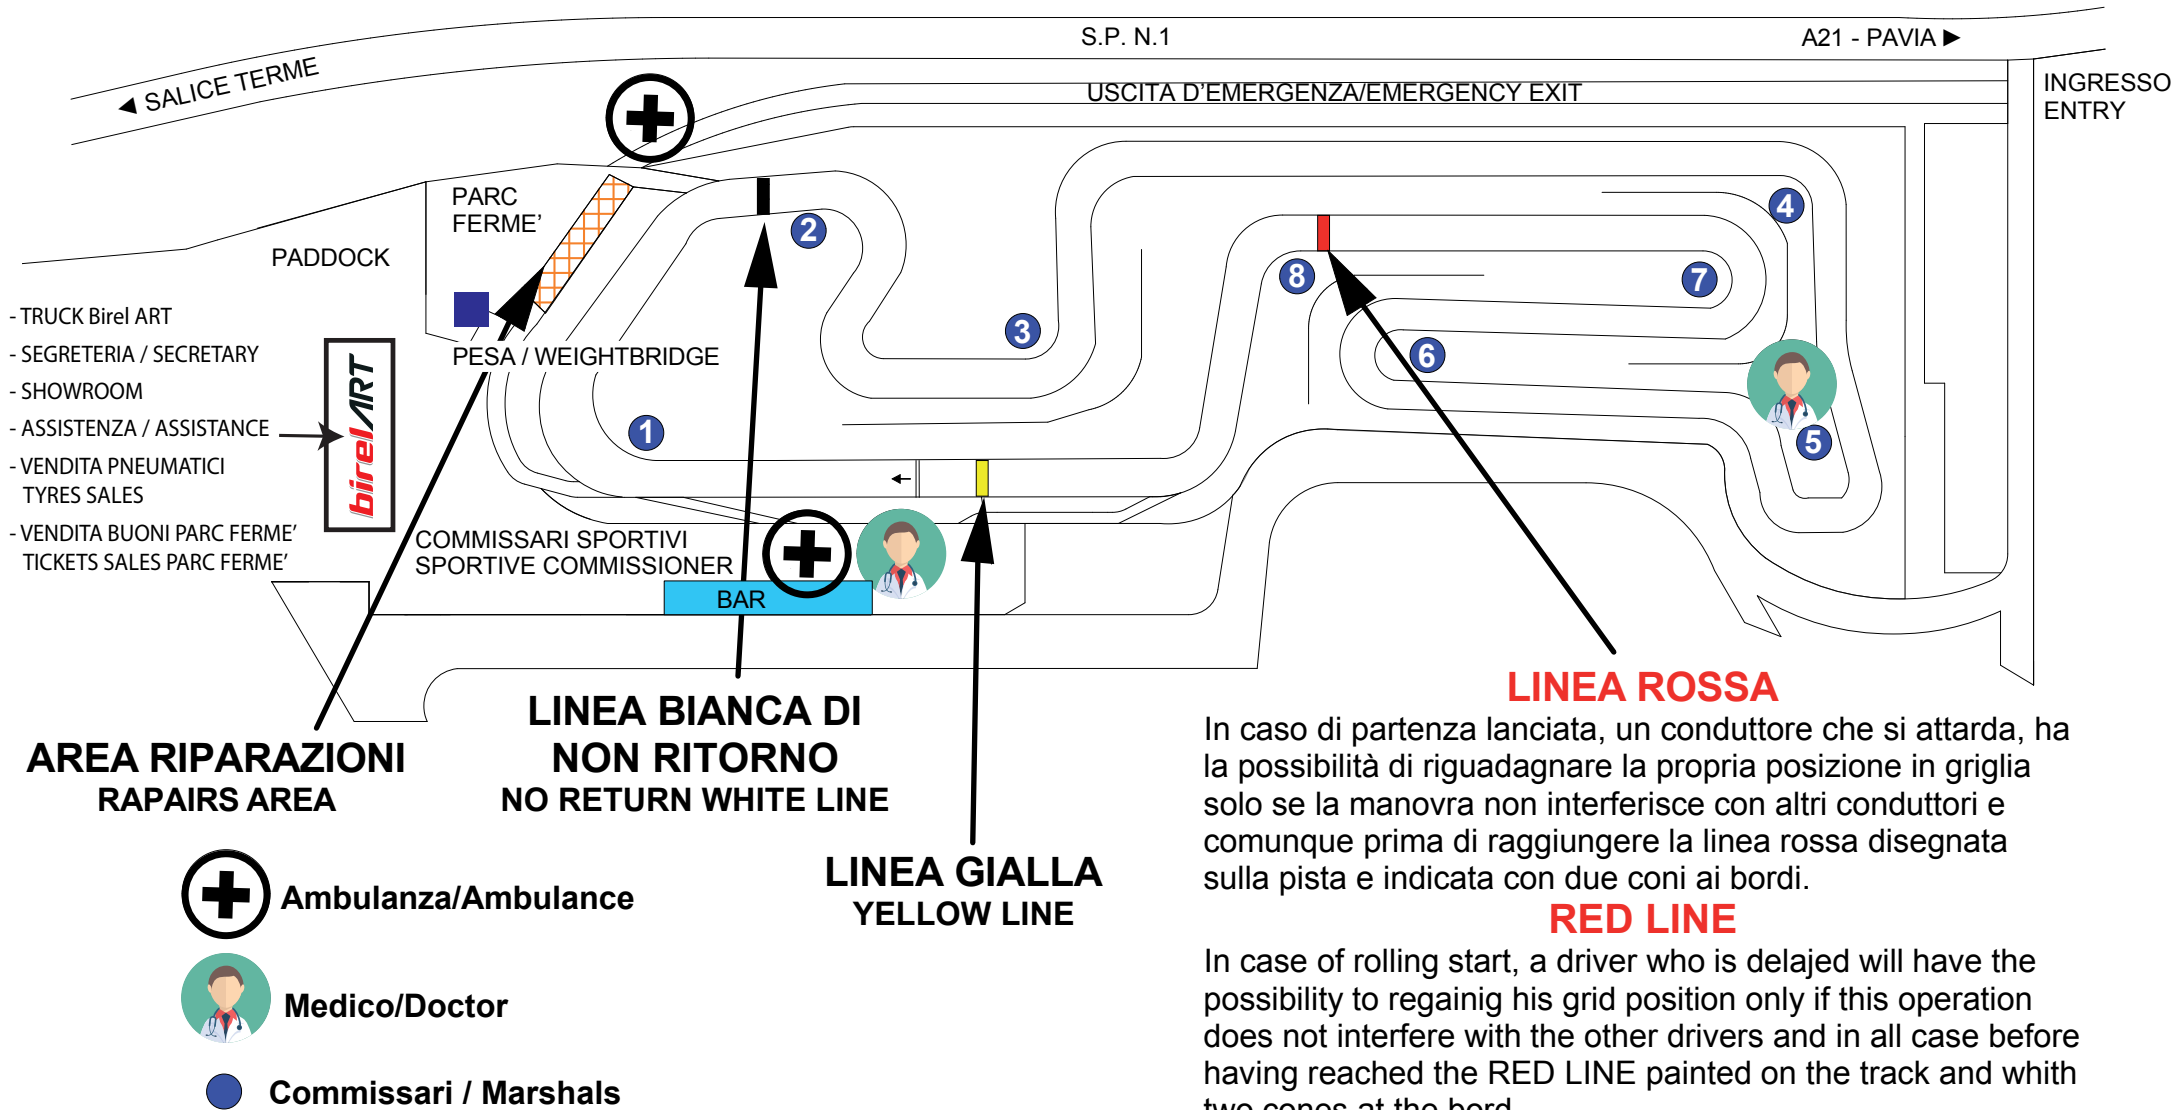

16TH

EASYKART & KGP INTERNATIONAL GRAND FINALS

PROMOTED BY **birelART**

Castelletto
di Branduzzo, (PV)
4-8/10/2017

PISTA 7 LAGHI - LUNGHEZZA / LENGHT 1.256 MT

In caso di partenza lanciata, un conduttore che si attarda, ha la possibilità di riguadagnare la propria posizione in griglia solo se la manovra non interferisce con altri conduttori e comunque prima di raggiungere la linea rossa disegnata sulla pista e indicata con due coni ai bordi.

RED LINE

In case of rolling start, a driver who is delayed will have the possibility to regaining his grid position only if this operation does not interfere with the other drivers and in all case before having reached the RED LINE painted on the track and with two cones at the bord.